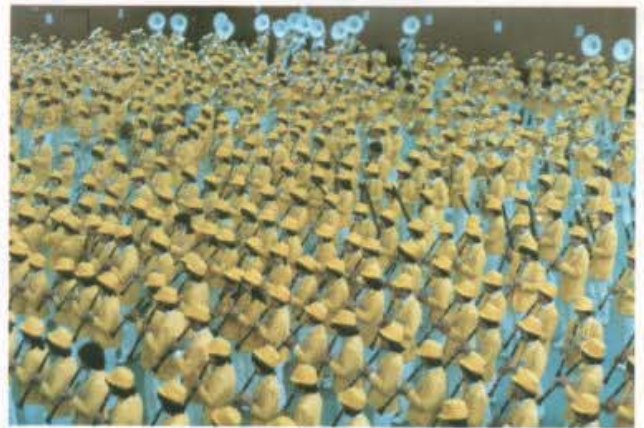

ほっと一息 開会式を終えて

競技団体旗，役員団入場にマーチング隊が活躍

緊張感ただよトレーニングセンターでのリハーサル

栃木方式の美り  
飛込台上の勇姿

大会旗誘導の大任 宇都宮市立豊郷南小学校

息吹と躍動 宇都宮女子商業高等学校